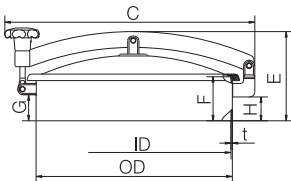

Принцип действия

Крышка LKDC поставляется со сменным одвоенным манжетным уплотнением (см. рис. 2.), чтобы не допустить выброса жидкости, например, во время безразборной мойки или аналогичных процессов, а также при перемещении на автоцистернах. Уплотнения изготовлены в соответствии с рекомендациями 3А.

Рис. 2. Двойное манжетное уплотнение

ТЕХНИЧЕСКИЕ ХАРАКТЕРИСТИКИ

Рабочее давление: Без давления

Сертификаты

Сертификат 3.1

ФИЗИЧЕСКИЕ ХАРАКТЕРИСТИКИ:

Материалы

Крышка и рама: 1.4301 (304) или 1.4404 (316L)
Пластиковые детали: Нейлон
Уплотнения: EPDM или NBR или FPM или Q (силикон)

Температура

Мин. температура: - 20°C

Макс. температура: + 90°C (NBR)

(Q) прокладка + 100°C

(EPDM, не для масла и жира) + 140°C

FPM (Фтористая резина) + 140°C

Размеры (мм)

Размер/OD	202	306	404	454	454	516	516	620	620
ID	198	302	400	448	448	510	510	614	614
F	85	100	100	100	200	100	200	100	200
t	2	2	2	3	3	3	3	3	3
C	354	457	555	609	609	675	675	778	778
G	48	64	64	60	160	55	155	64	164
H	43	64	59	60	160	56	156	59	159
E	156	146	178	201	301	197	297	203	303
Толщина крышки	1.5	1.5	2	2	2	3	3	3	3
Масса (кг)	3.4	6.3	8.3	12.2	15.8	14.4	17.7	18.8	24.3