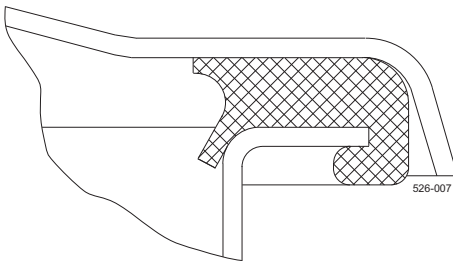

Если нужны высококачественные крышки

Крышка резервуара - Круглая крышка, тип LKDC

Область применения

Круглые крышки люка LKDC из нержавеющей стали используются в верхней части резервуаров или контейнеров, особенно в молочной промышленности, где требуются гигиеничные закрываемые устройства доступа внутрь резервуара.

Принцип действия

Крышка LKDC поставляется со сменным одвоенным манжетным уплотнением (см. рис. 2.), чтобы не допустить выброса жидкости, например, во время безразборной мойки или аналогичных процессов, а также при перемещении на автоцистернах. Уплотнения изготовлены в соответствии с рекомендациями 3А.

Рис. 2. Двойное манжетное уплотнение

ТЕХНИЧЕСКИЕ ХАРАКТЕРИСТИКИ

Рабочее давление: Без давления

Сертификаты

Сертификат 3.1

ФИЗИЧЕСКИЕ ХАРАКТЕРИСТИКИ:

Материалы

Крышка и рама: 1.4301 (304) или 1.4404 (316L)
Пластиковые детали: Нейлон
Уплотнения: EPDM или NBR или FPM или Q (силикон)

Обработка поверхности: Травление в кислоте

Контактирующие с продуктом поверхности: Ra 0,8 мкм
Другие поверхности: Ra 0,8 мкм

Шероховатость поверхности

3А Электрополированная
Контактирующие с продуктом поверхности: Ra 0,4 мкм
Другие поверхности: Ra 3,0 мкм